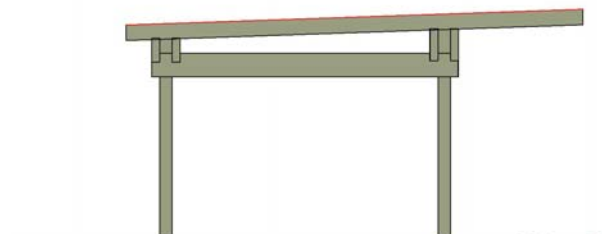

Vse cene vključujejo pritrdilni material in montažo v oddaljenosti max. 100 km od Ljubljane. Cena ne vsebuje temelja.